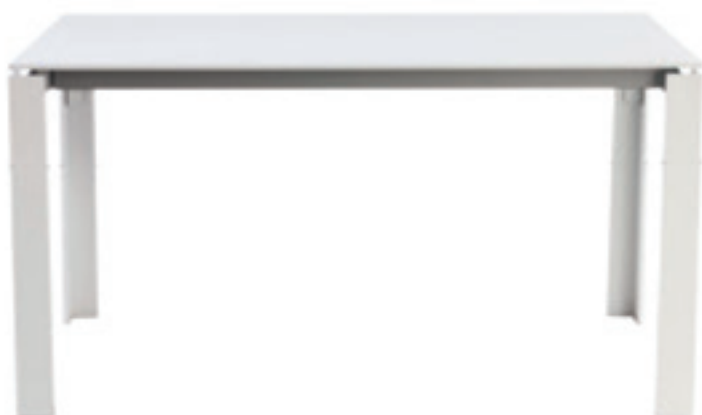

◀ TAVOLO NIÙ

Piano laminato bordo unicolor con due prolunghe da 45 cm.
Gambe in laminato ad "L" da cm. 7x7 sp. 1 cm. - folding.
Struttura metallo verniciato grigio metallizzato.

Laminated board unicolor with two 45 cm. extensions.
Legs laminate "L" cm. 7x7 sp. 1 cm. - Folding.
Structure painted metal metallic gray.