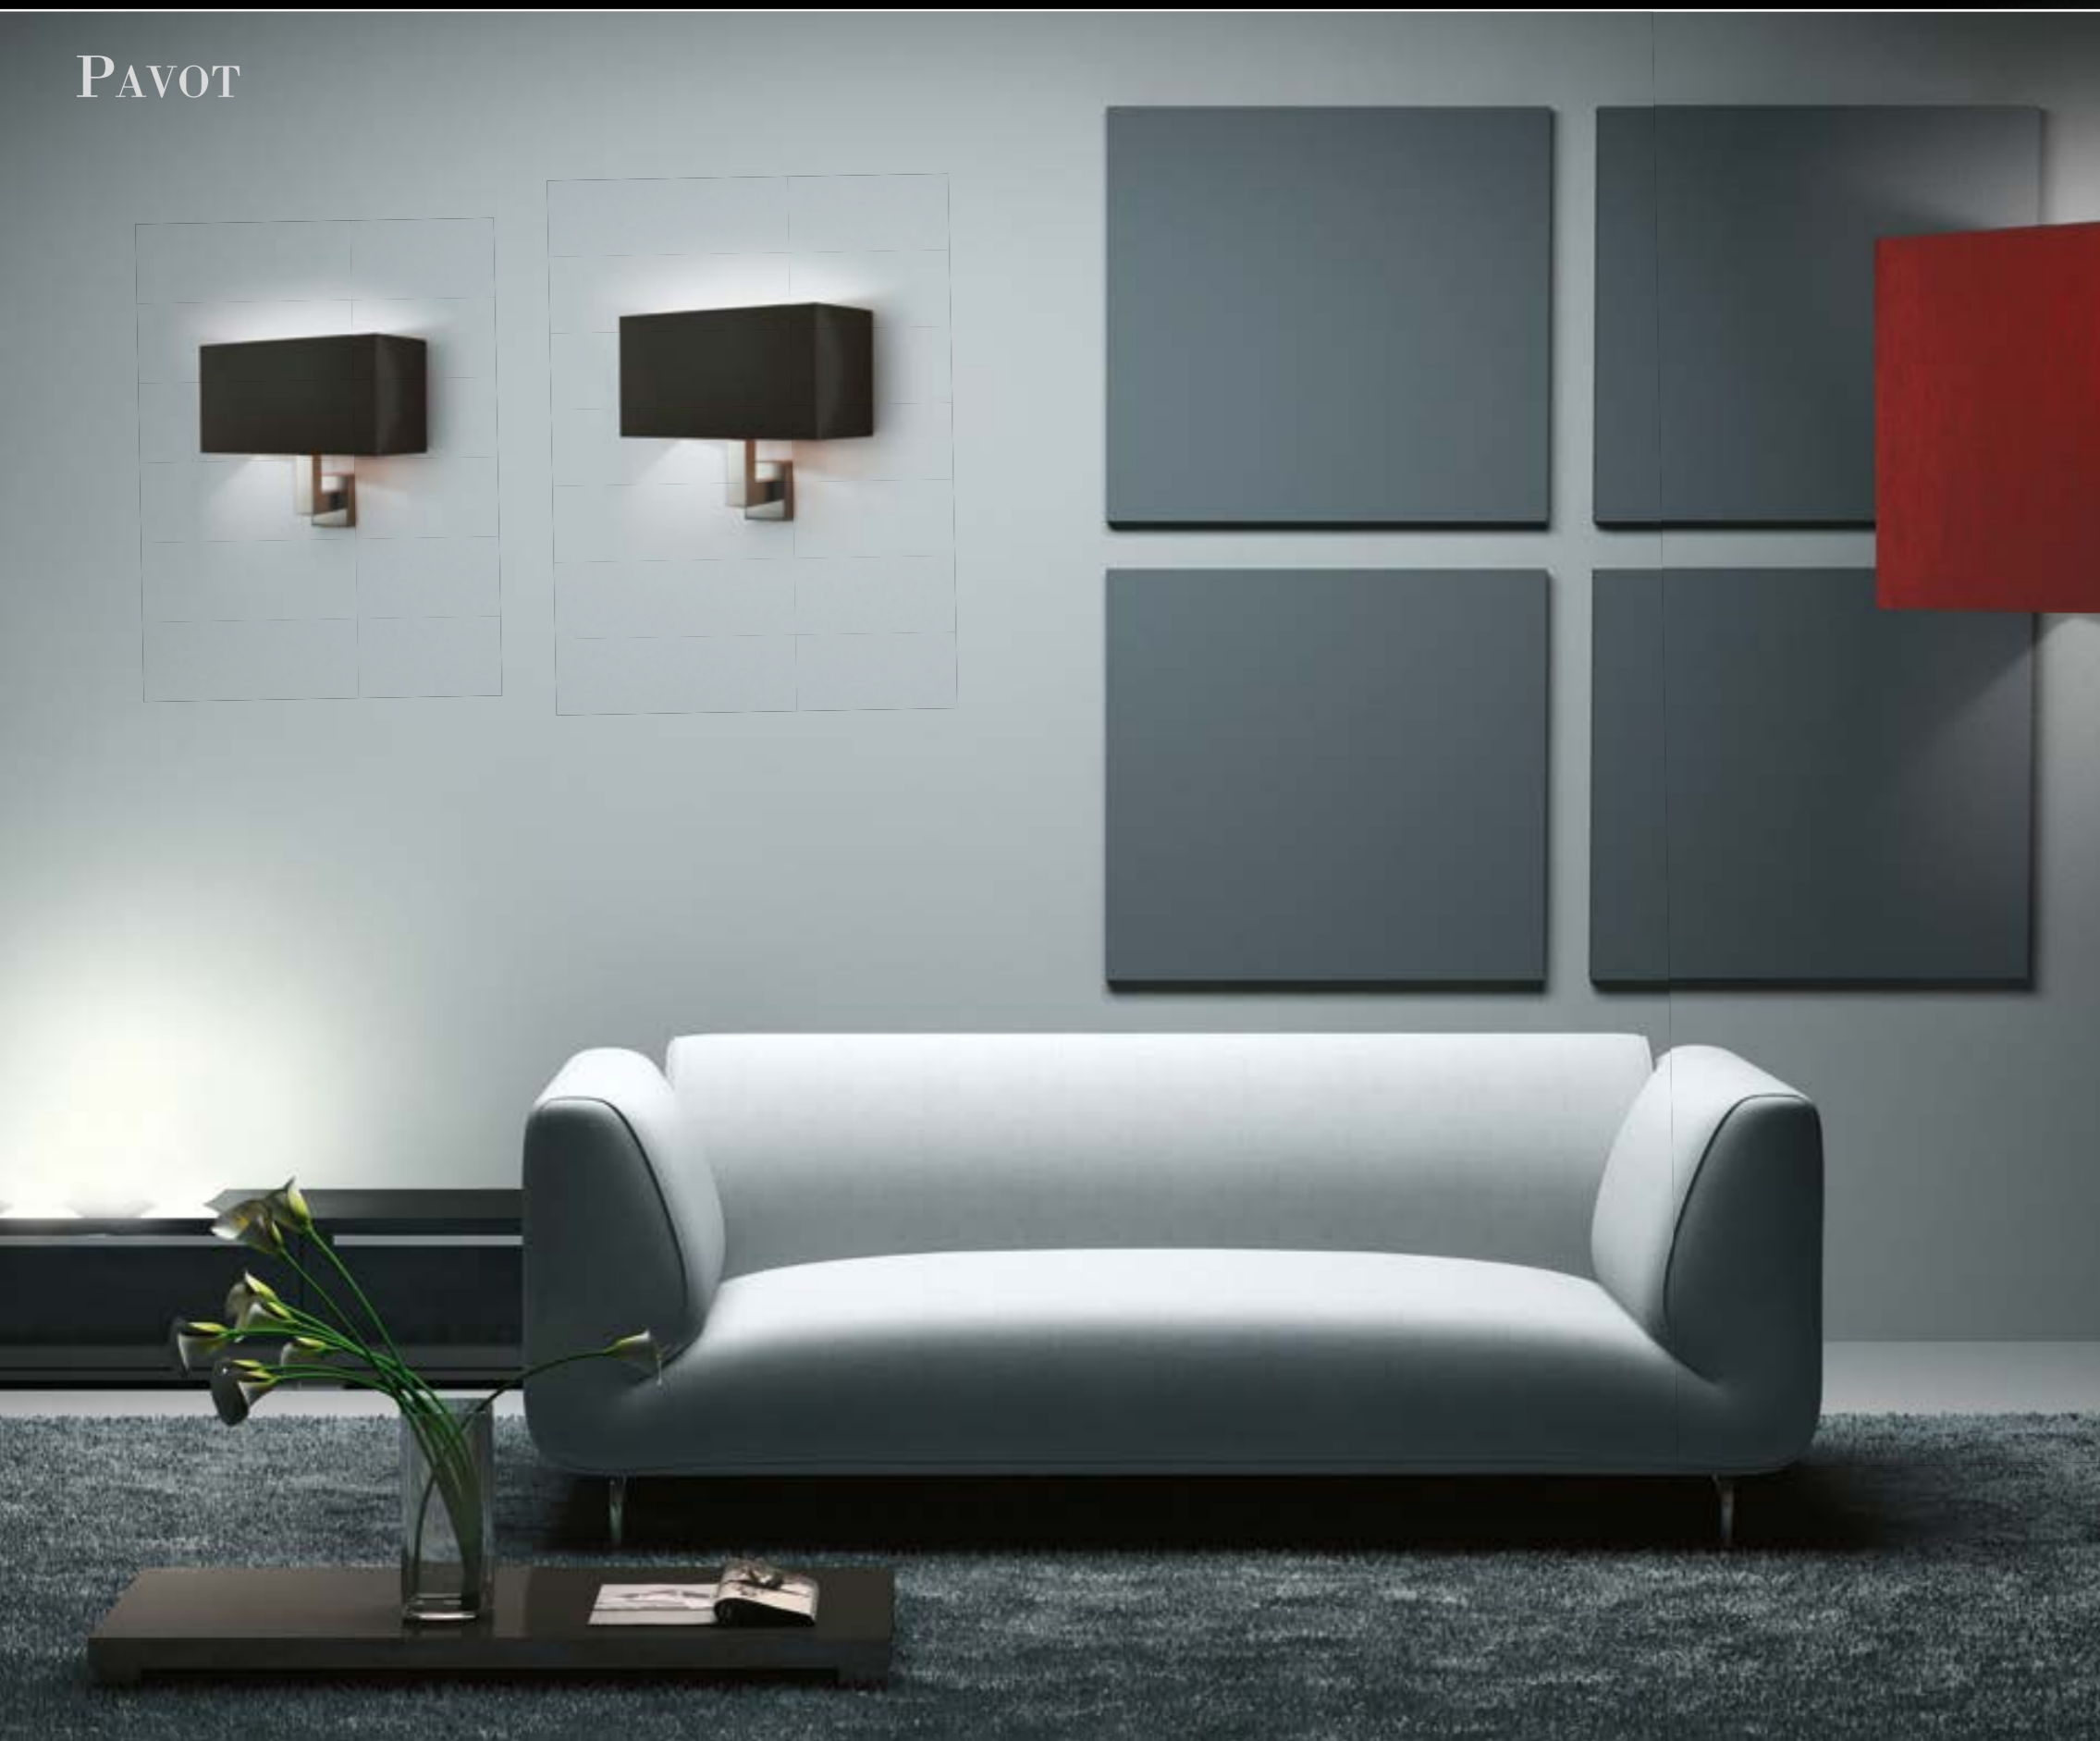

PAVOT

PAVOT / AP
L 30 - H 28 - SP 17 cm
1 E27 x 75W Max
struttura in metallo Nichel spazzolato
paralume in cotone Bordeaux o Nero