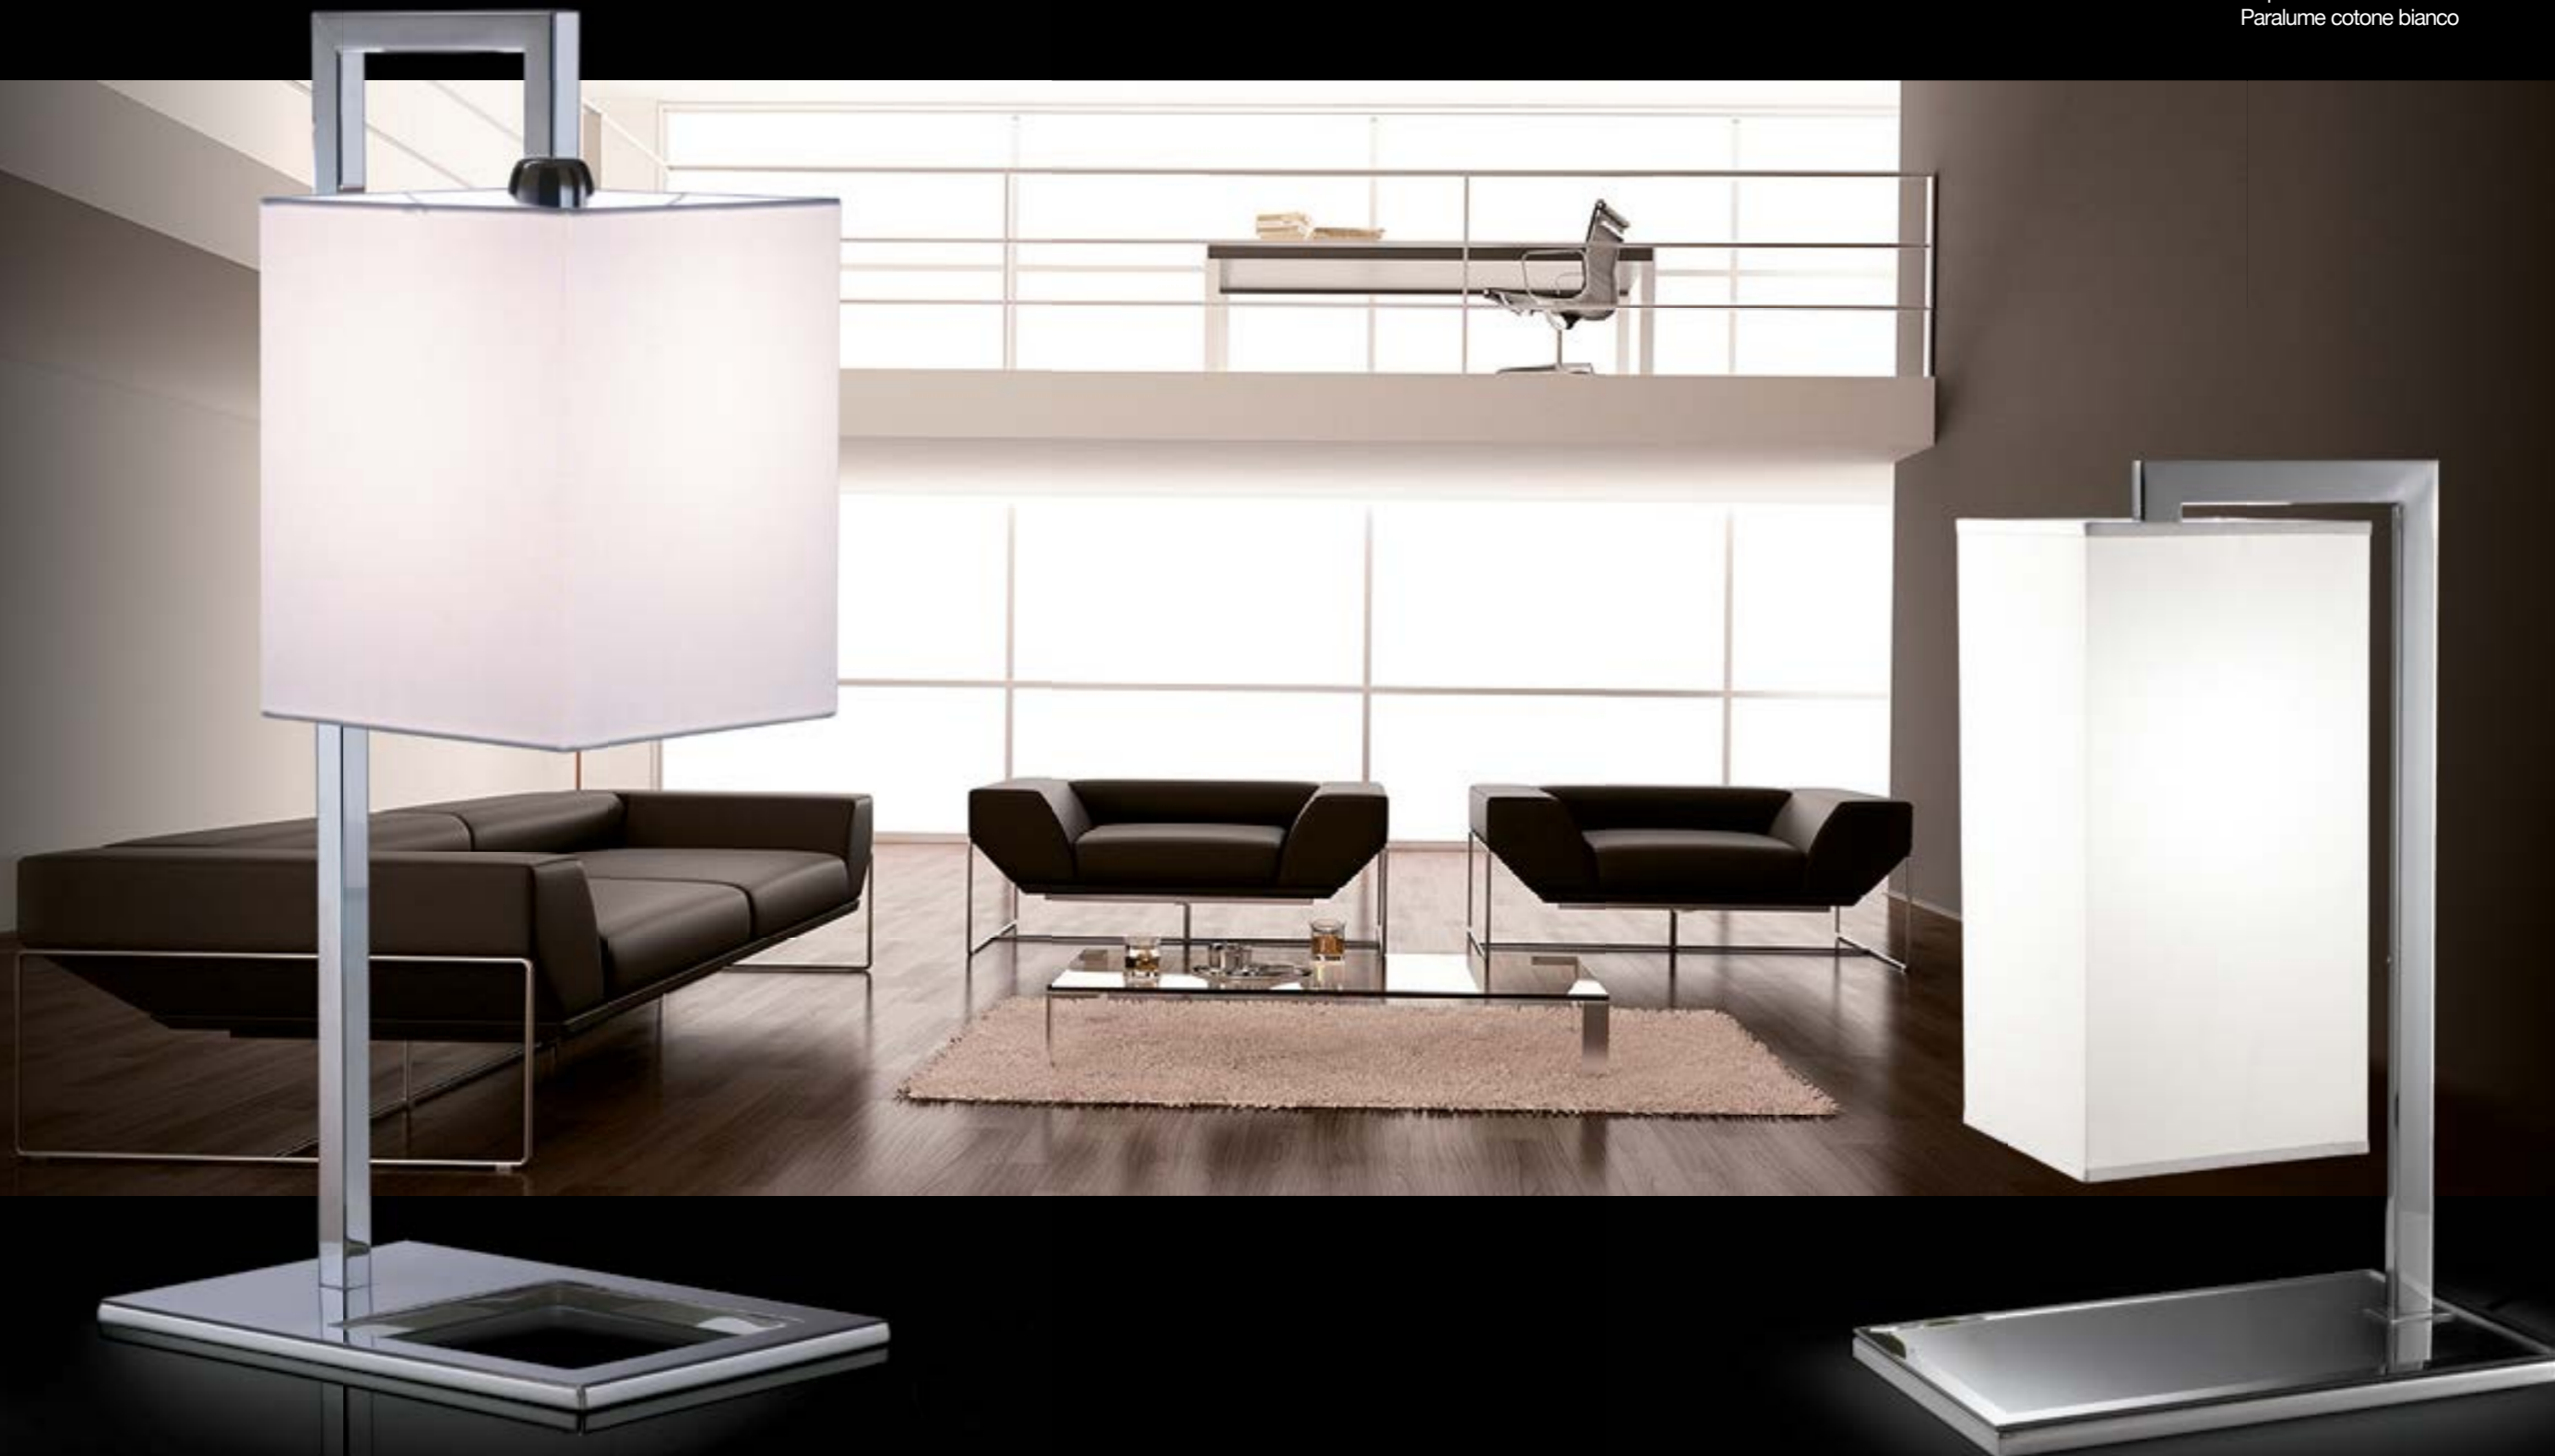

HIRONDELLE

HIRONDELLE / LTP

25 x 17 - H 47 cm
1 E27 60W Max
Struttura in metallo Cromato
Paralume cotone bianco

HIRONDELLE / LTG

33 x 22 - H 67 cm
1 E27 60W Max
Struttura in metallo Cromato
Paralume cotone bianco

SPECULUM

SPECULUM / LTP

40 x 25 - H 60 cm
1 E27 60W Max
Struttura in metallo Cromato
e specchio
Paralume cotone bianco