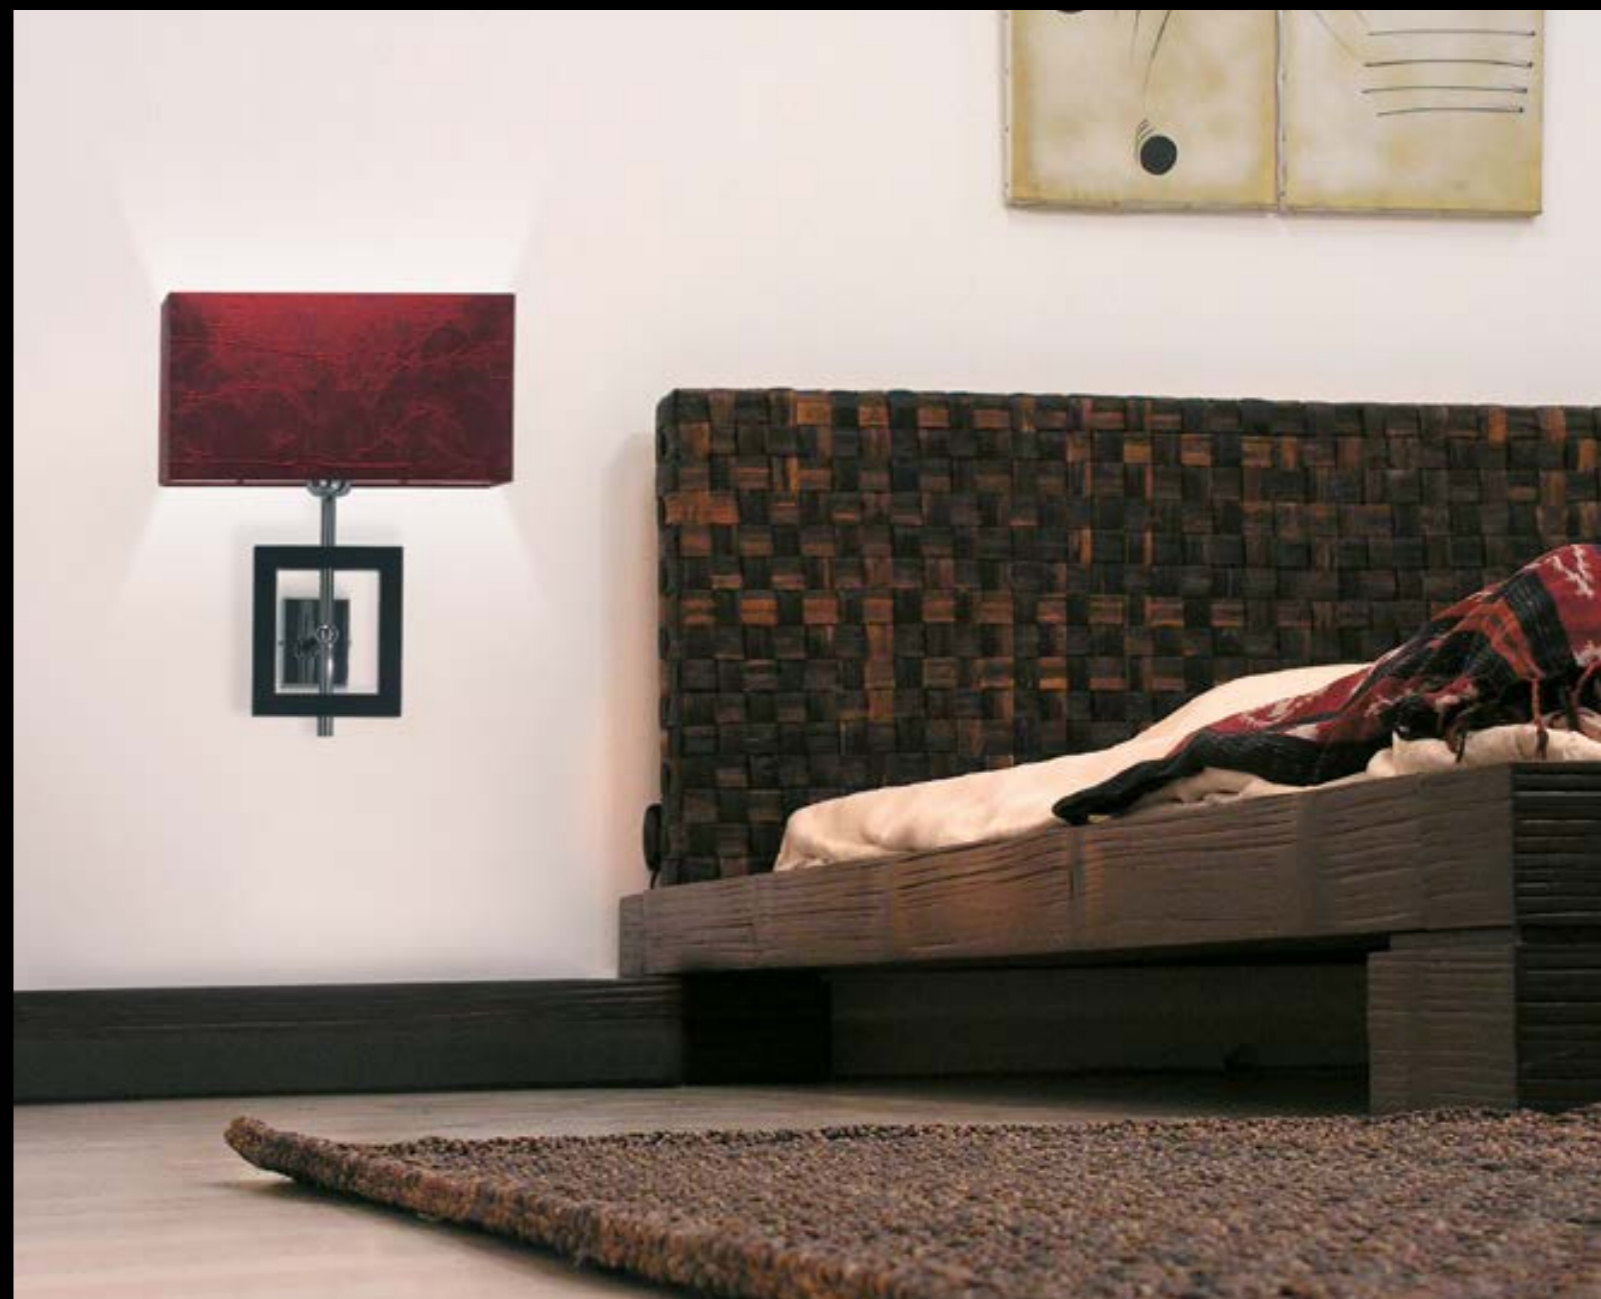

ADARCUBE

ADARCUBE/AP
L 30 x SP18 x H 40 cm
1 E27 x 60W Max
Colore: Cromo wengè
Paralume bordeaux