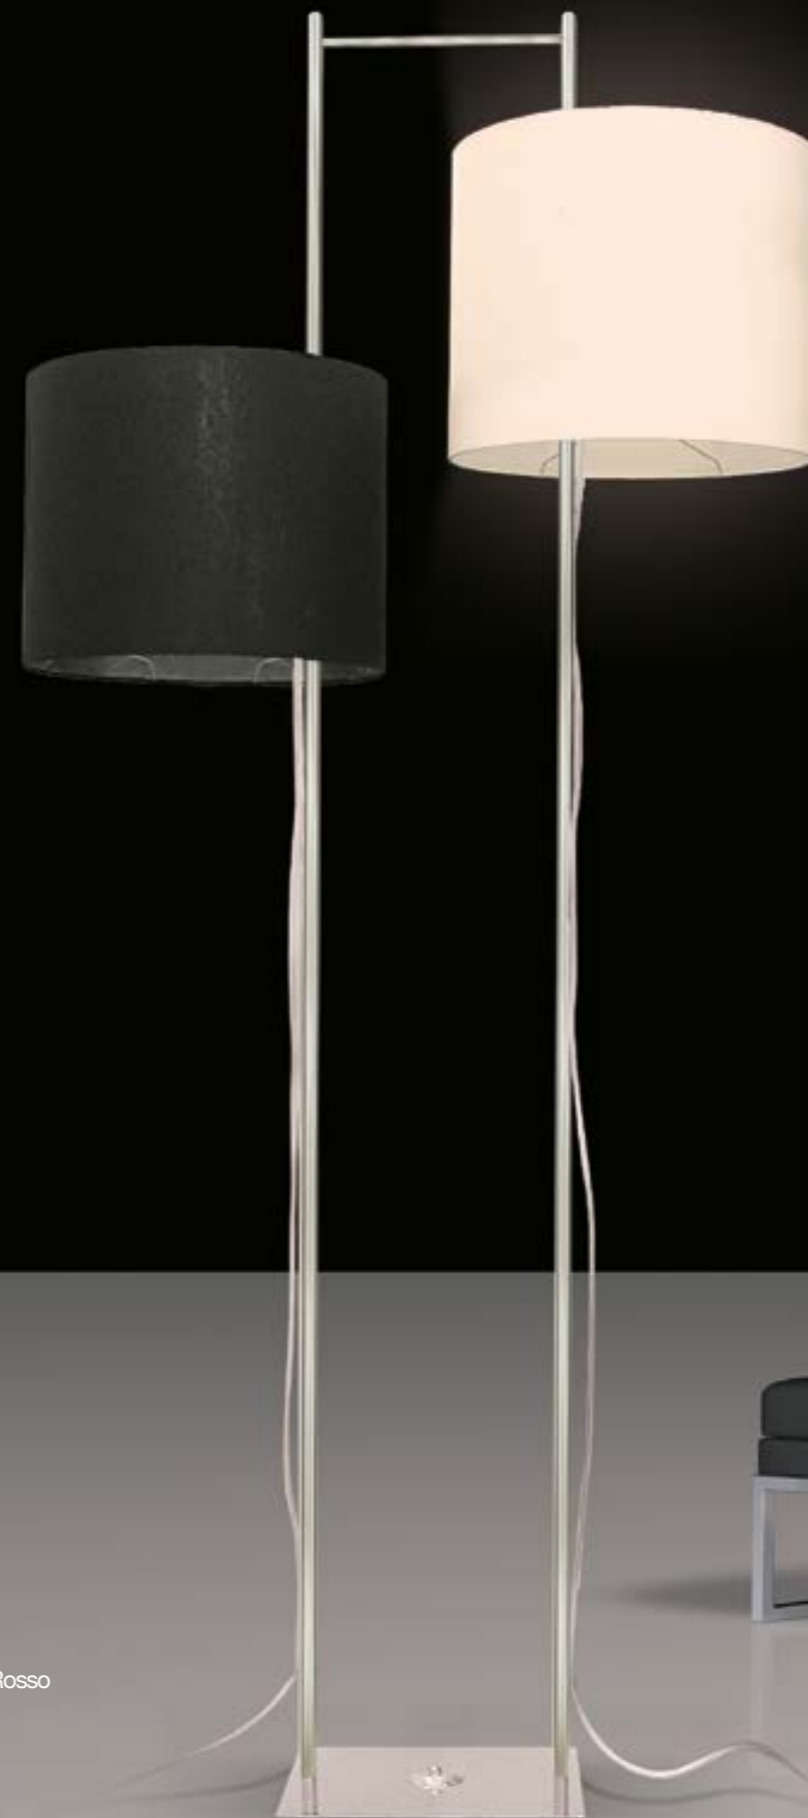

DOUBLE

DOUBLE/P
35 x 45/90 x H 183 cm
2 E27 x 100W Max
Colore: Cromo/
Arancio-Bianco-Nero-Rosso