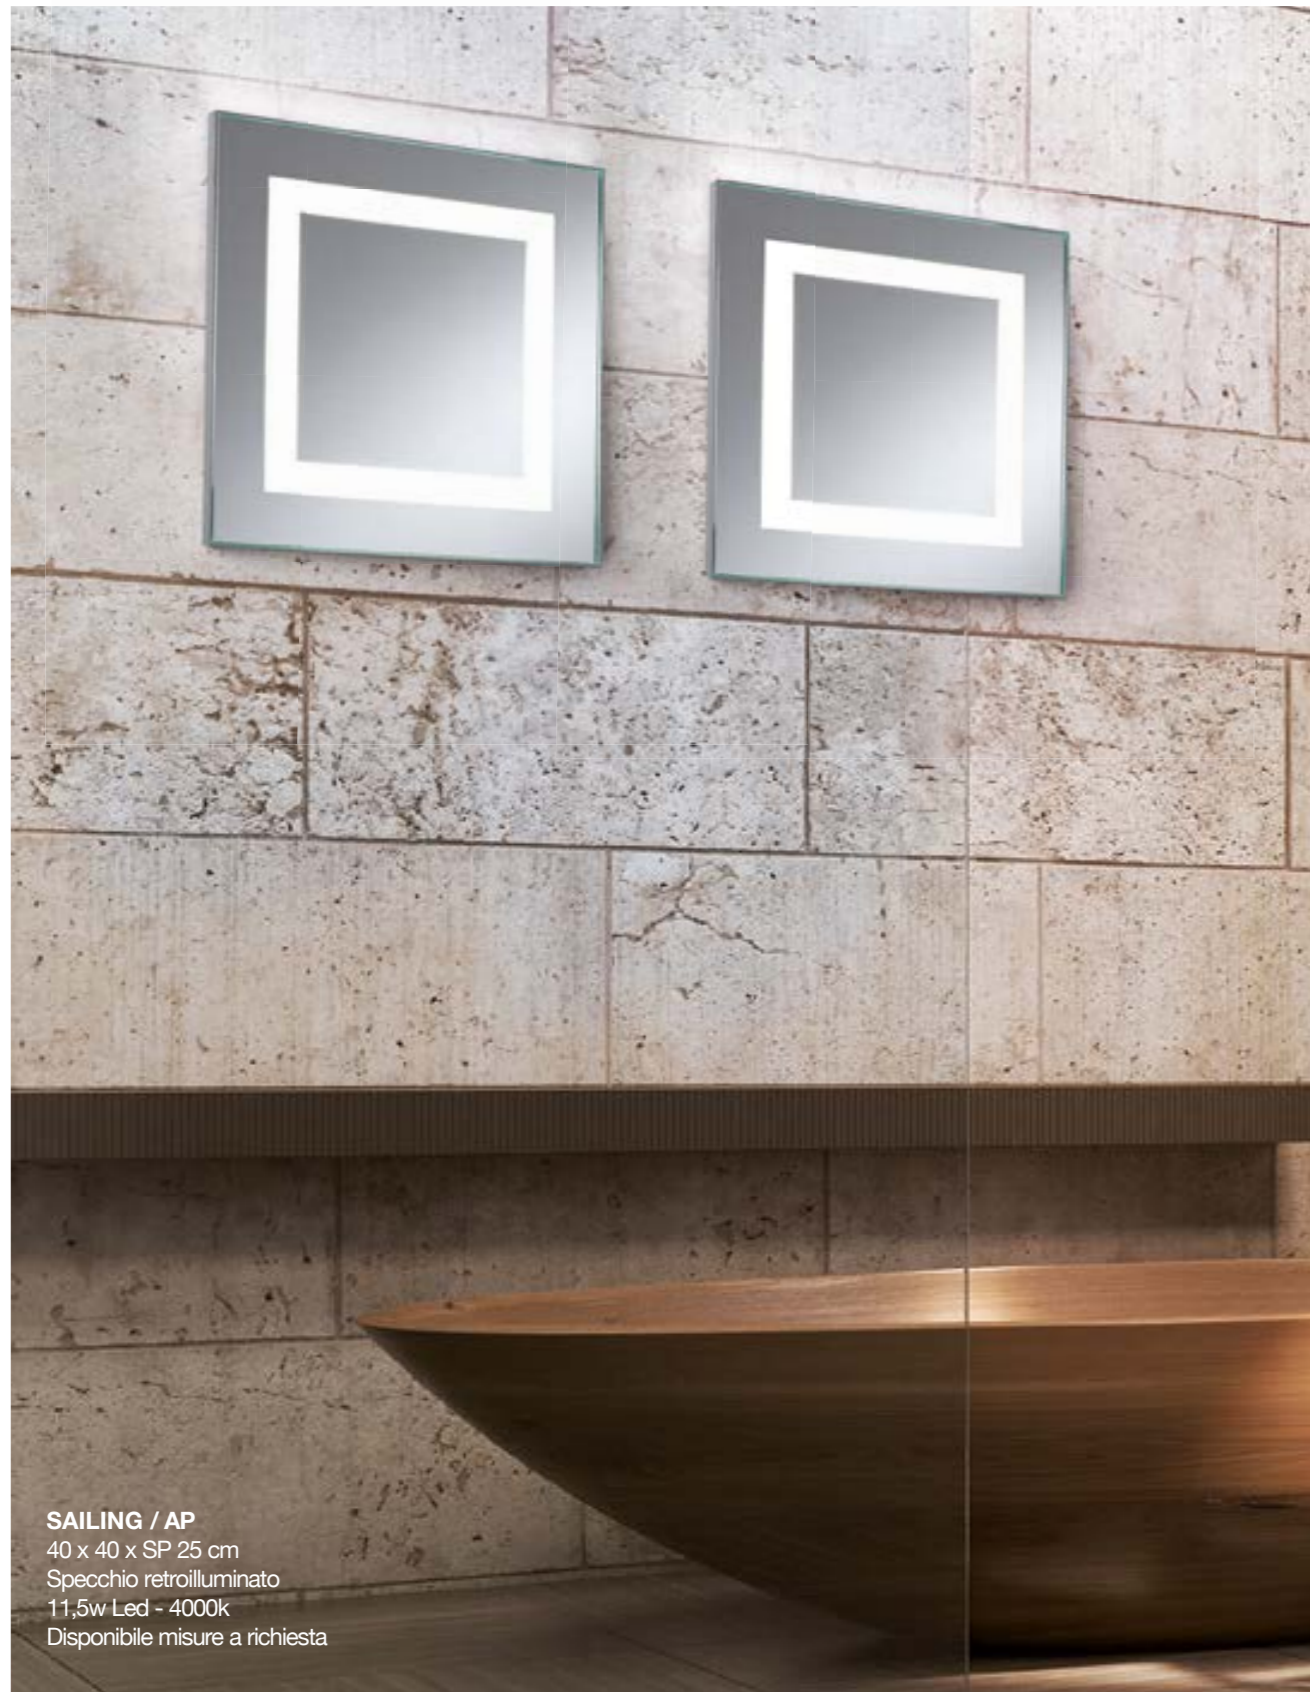

SITULA

SITULA / AP
L 70 - H 12 - SP 11 cm
2 E27 40W Max
Finitura verniciato ruggine
Chiusura sup./inf.
vetro temperato cristallo satinato

SAILING

SAILING / AP
40 x 40 x SP 25 cm
Specchio retroilluminato
11,5w Led - 4000k
Disponibile misure a richiesta