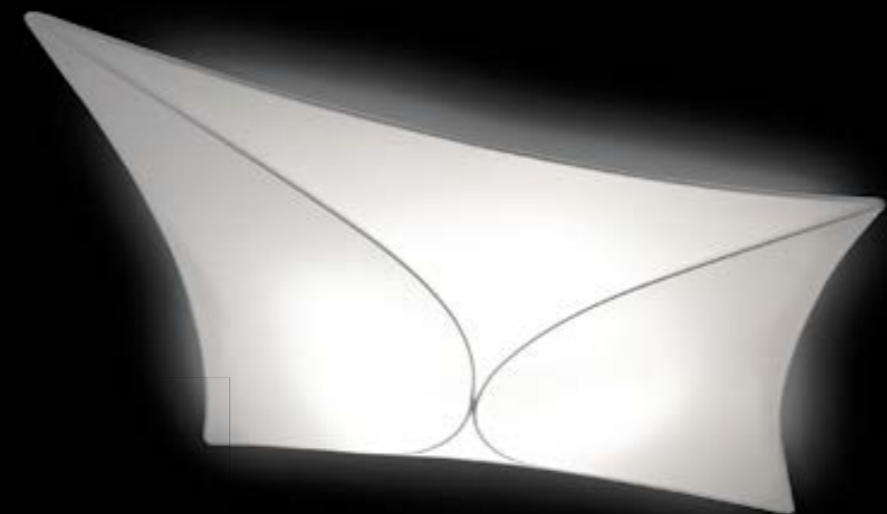

CORIOLANO

CORIOLANO
L 35 - SP 11 - H 17 cm
2 x G9 x 28w
Metallo Bronzo galvanizzato

PENDULA TRIS

PENDULA TRIS
3 x E27 led
Metallo Cromo,
Cavo tessuto rosso

PENDULA MONO

PENDULA MONO
1 x E27 led
Metallo Nero spazzolato,
Cavo tessuto grigio antracite

I-LED

I-LED/AP
L 32 H 38 SP 13,5 cm
2 G9 x 25W Max +
35 Led x 3W Max
Colore: Cromo/Vetro ghiaccio

ROUND

ROUND / SP
Ø 60 x H 18 cm
H max 75/80 cm
15 G4 x 20W Max
Colore: Cromo/Vetro

SINUOSA
AQUILONE

SINUOSA
/SP sospensione
/P piantana
Ø 40 - H 178 cm
6 E14 x 40W Max
Colore: Nero/Bianco*