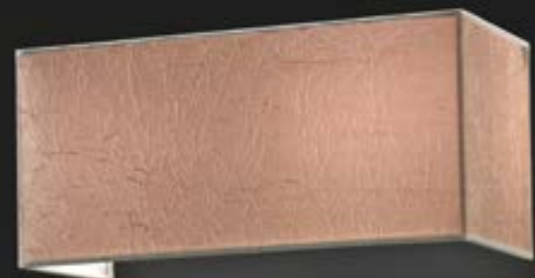

FABULA / PL
40x40 - H 20 cm
2 E27 x 40W Max
paralume tessuto stropicciato
Rosso, diffusore in PVC

FABULA / AP
L 35 - SP 14 - H 16 cm
2 E27 x 60W Max
paralume tessuto
stropicciato Beige