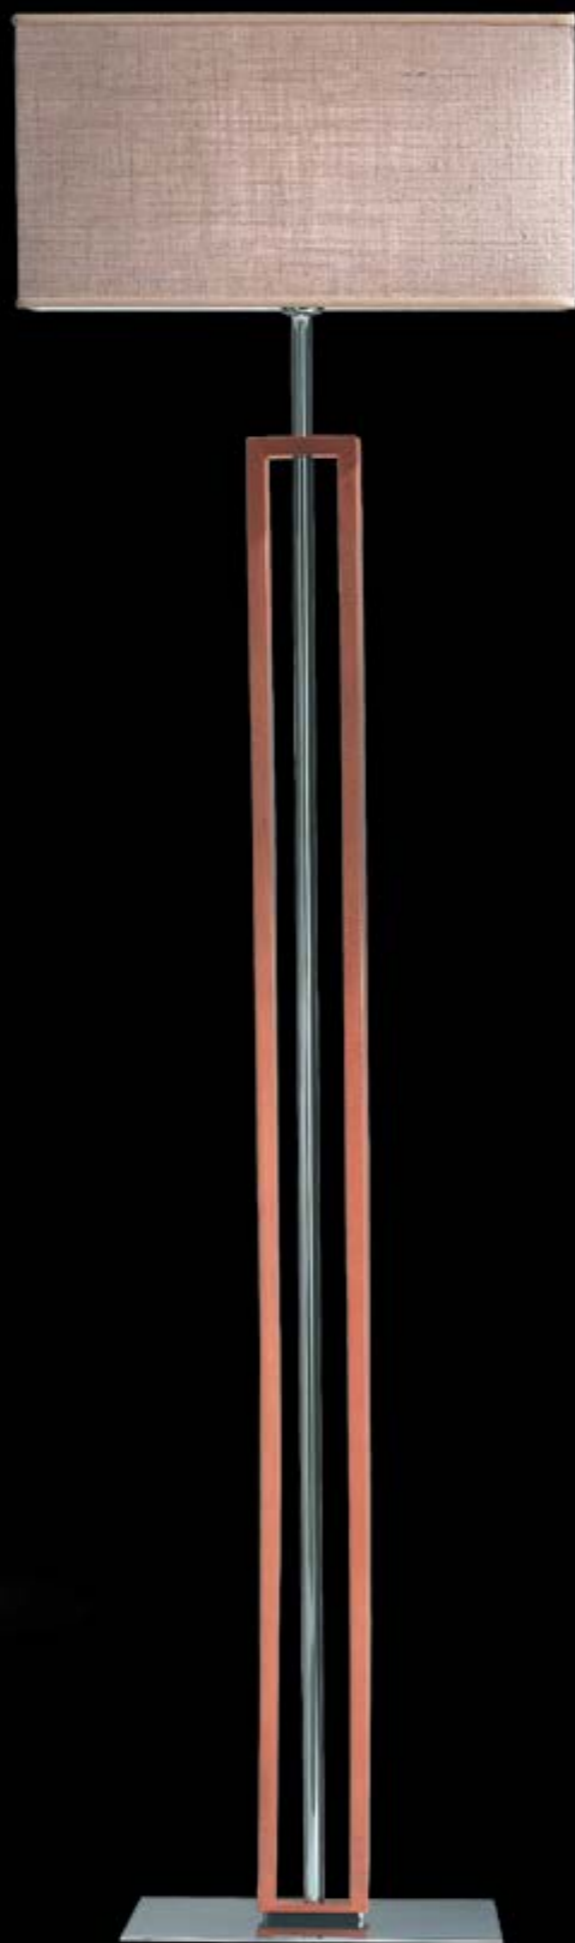

ADARCUBE

ADARCUBE

ADARCUBE/AP
L 30 x SP18 x H 40 cm
1 E27 x 60W Max
Colore: Cromo wengè
Paralume bordeaux

ADARCUBE/P
L 44 x 30 x H 161 cm
1 E27 x 100W Max
Colore: Cromo rovere
Paralume yuta beige

ADARCUBE/L
L 35 x 20 x H 57 cm
1 E27 x 60W Max
Colore: Cromo wengè
Paralume yuta avorio