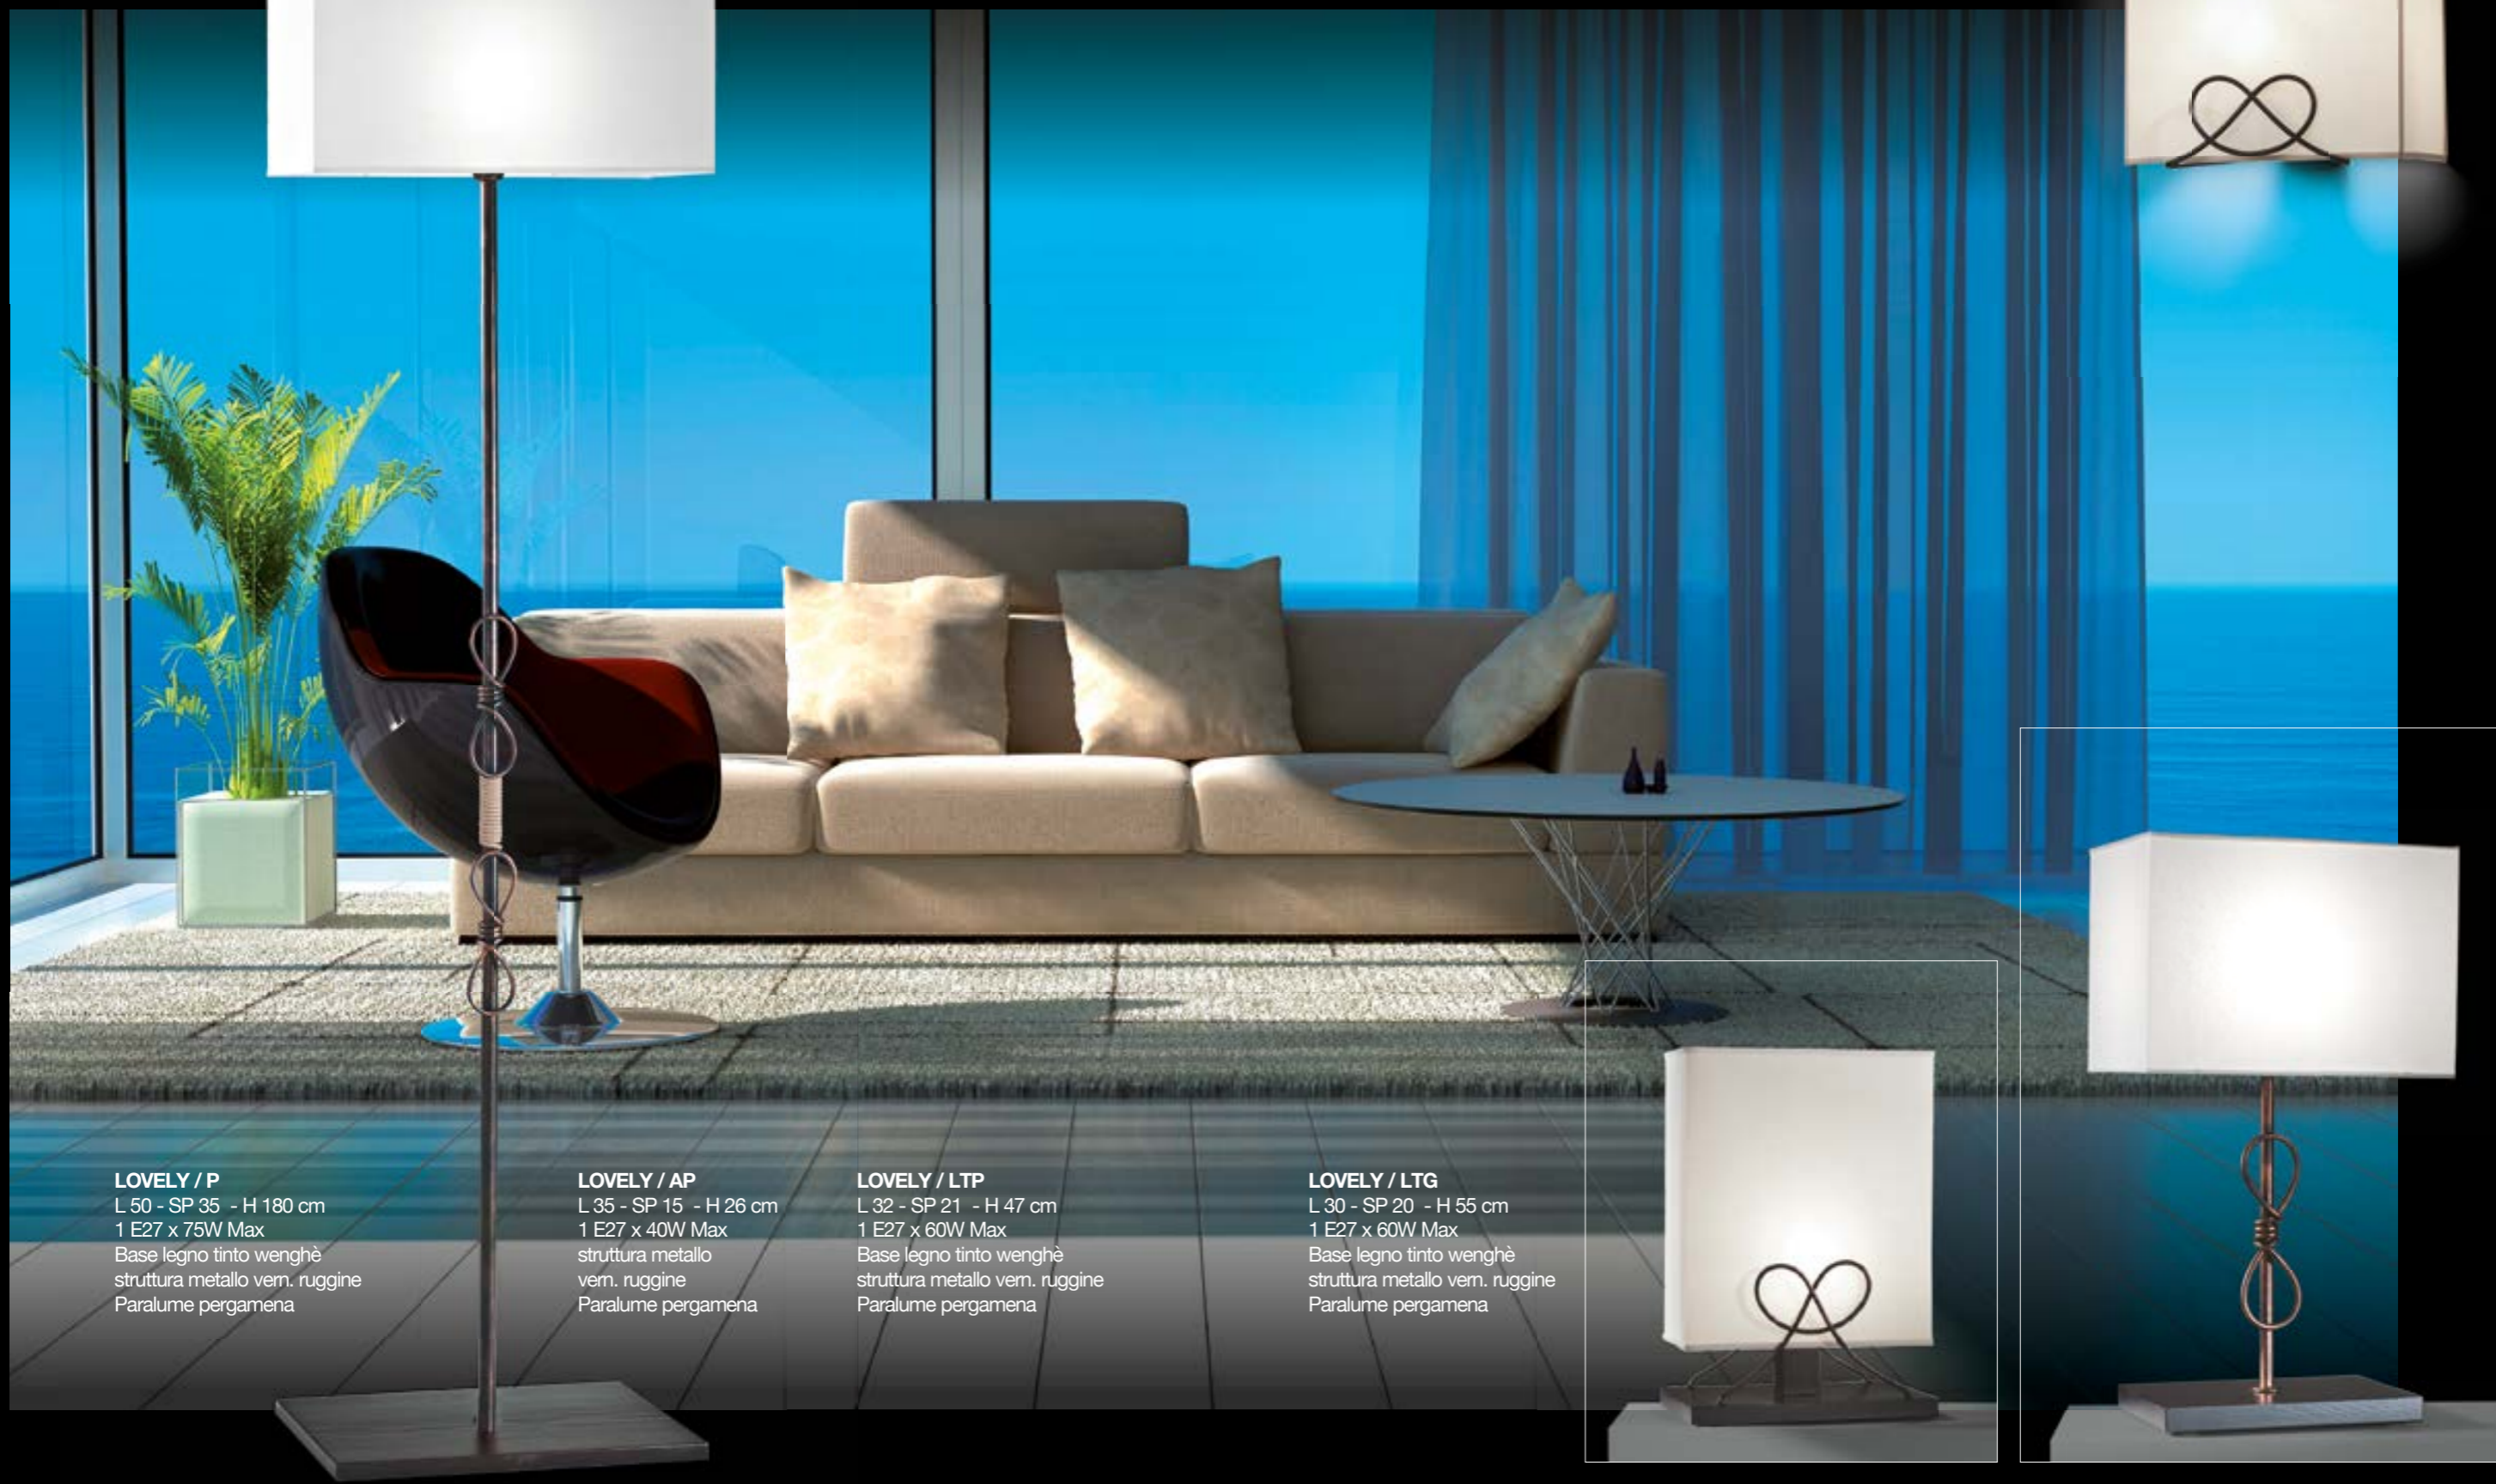

AMBASSADOR / P
50 x 37 H 167 cm
2 E14 x 40W Max
Finitura Oro
Paralume Plissé

AMBASSADOR / LT
40 x 30 H 57 cm
2 E14 x 40W Max
Finitura Oro
Paralume Plissé

LOVELY

LOVELY / P

L 50 - SP 35 - H 180 cm
1 E27 x 75W Max