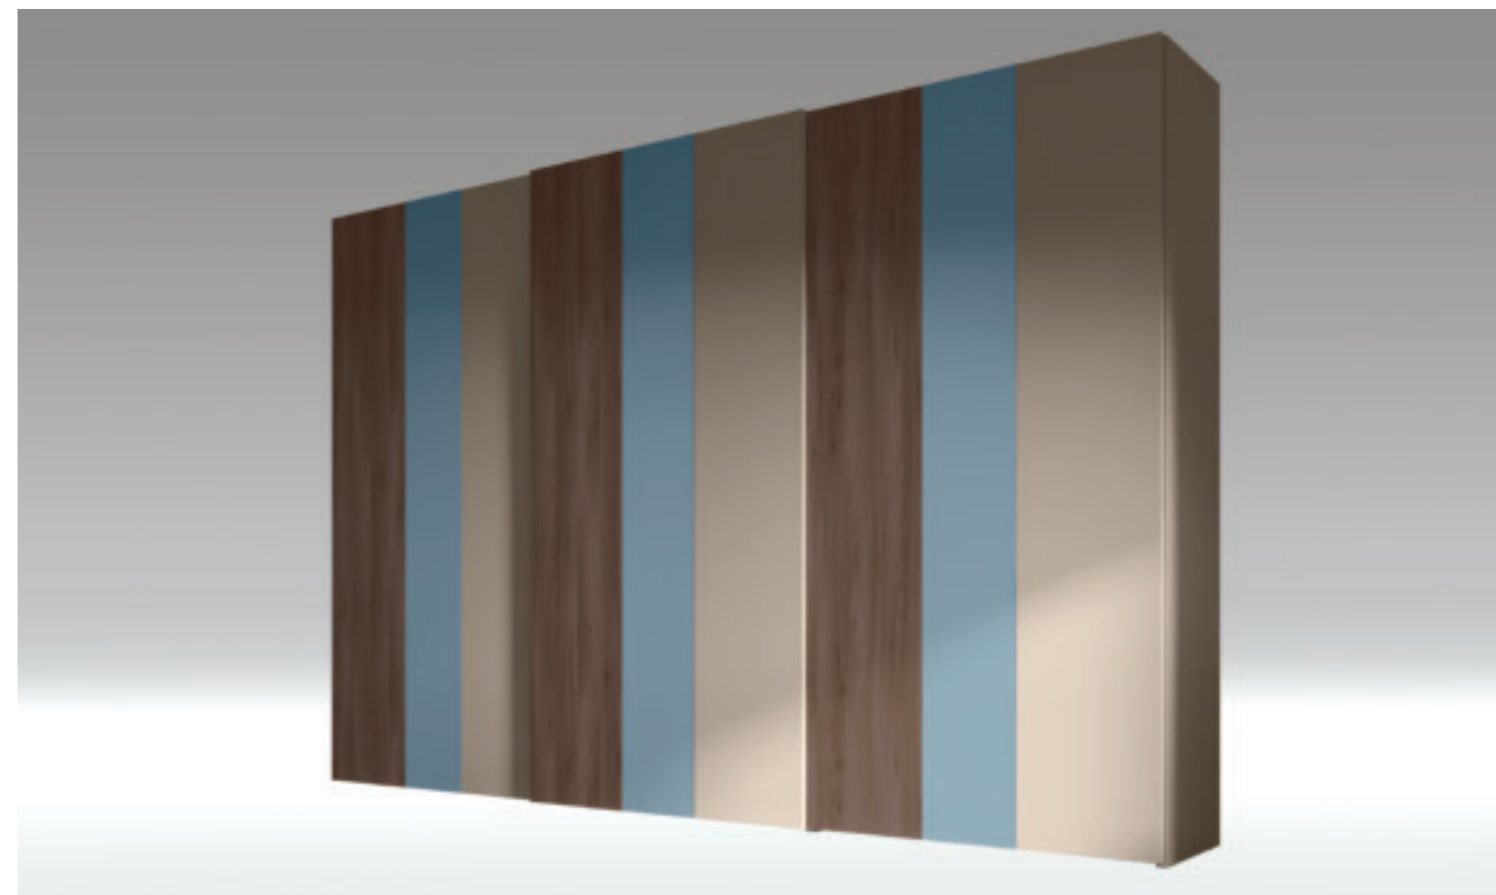

Modello **Strip**

Dimensioni: L 3630 H 2540 P 636

Rif. pag. 178/179 cat. Interni Appartamenti & Casale