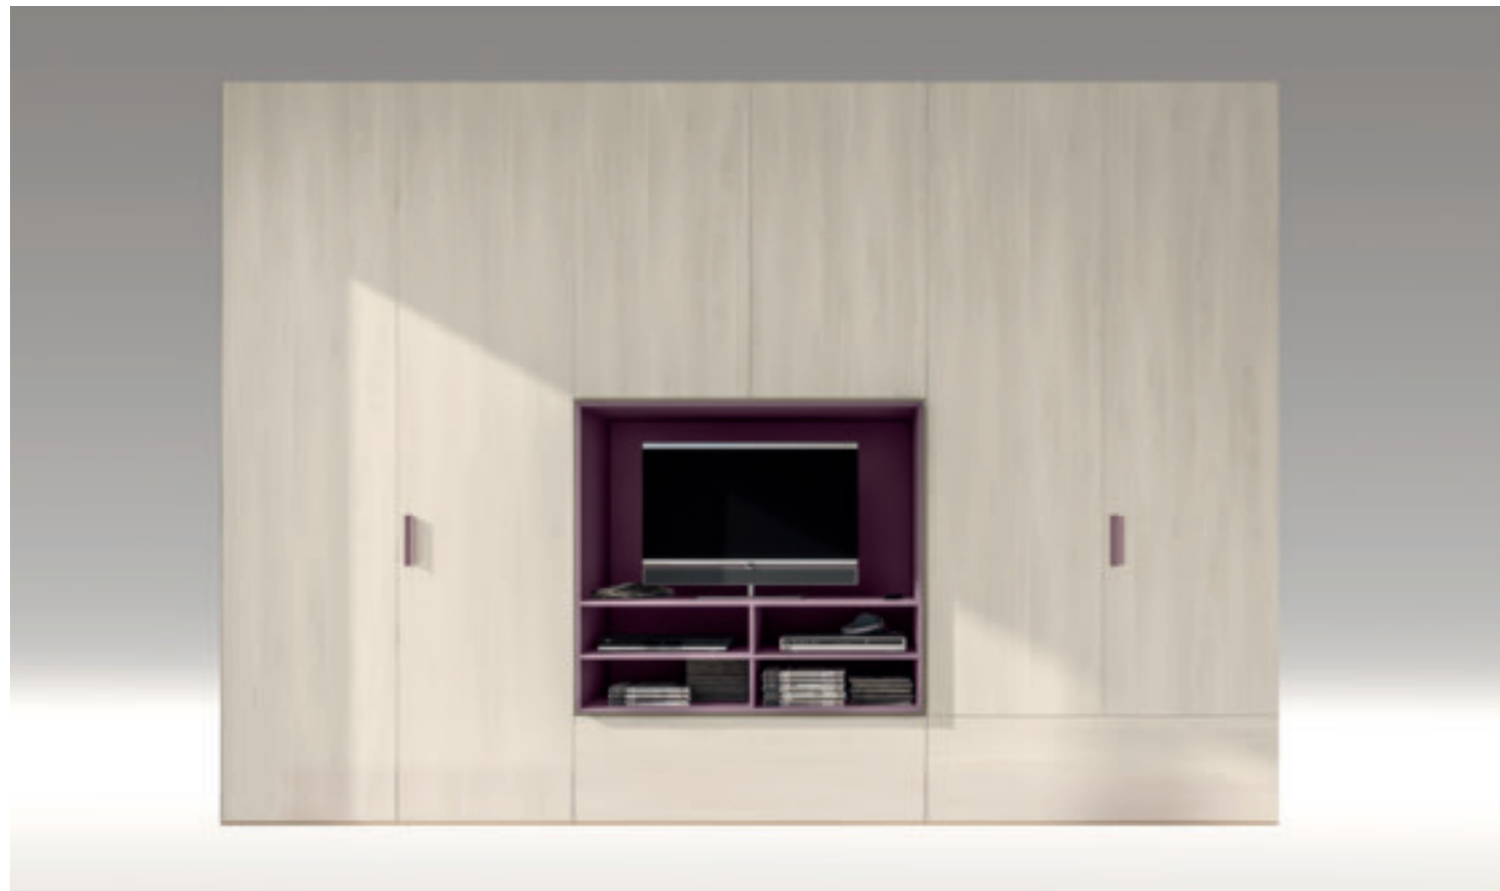

Modello Easy

Dimensioni: L 3614 H 2540 P 598

Rif. pag. 134/135 cat. Interni Ville