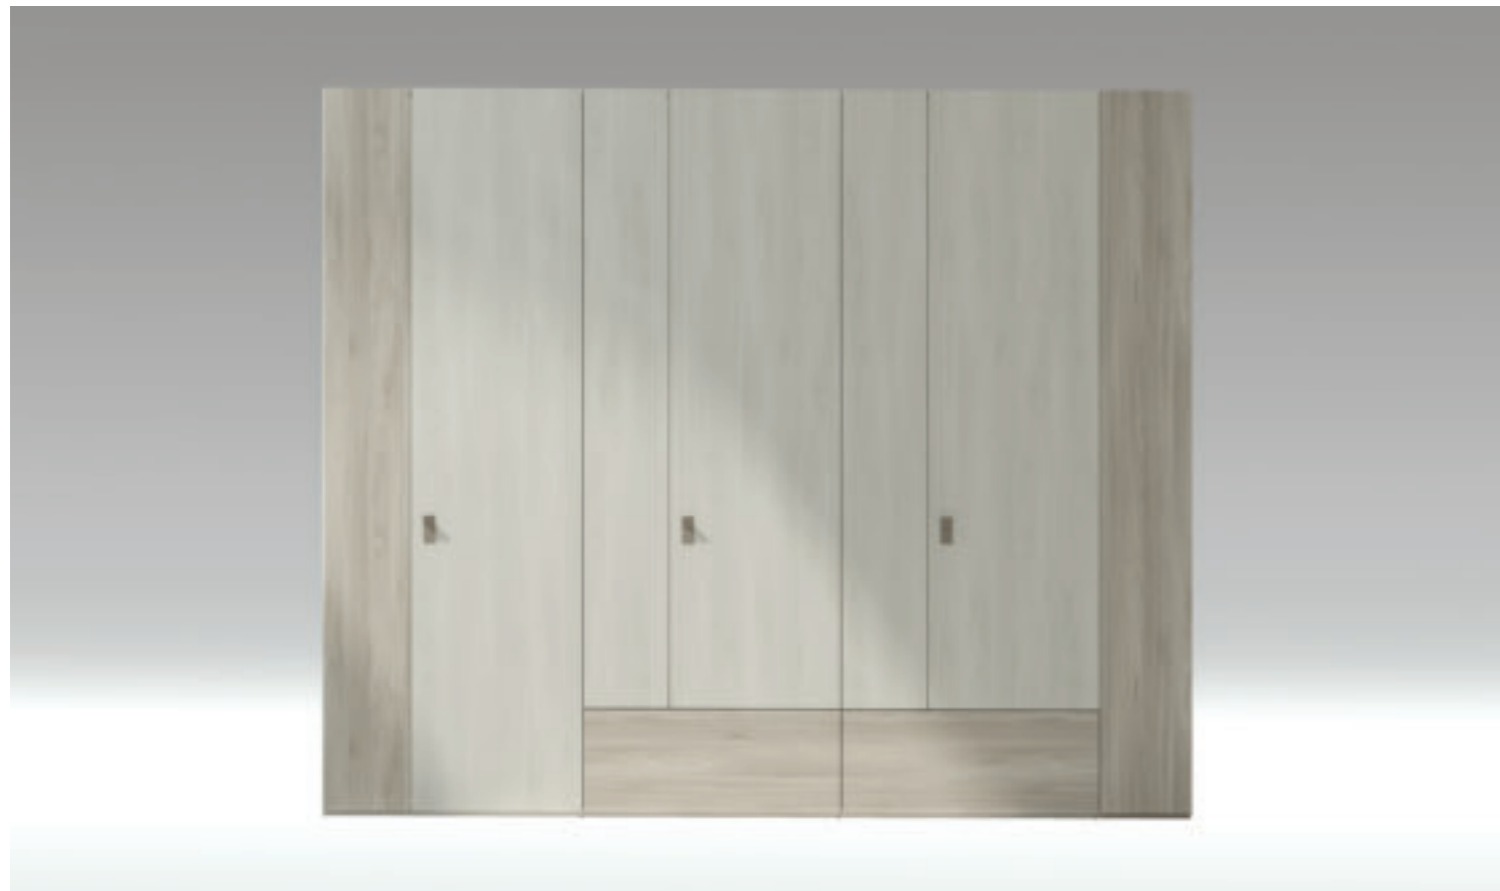

Modello **Easy**

Dimensioni: L 3034 H 2540 P 598

Rif. pag. 42/43 cat. Interni Ville