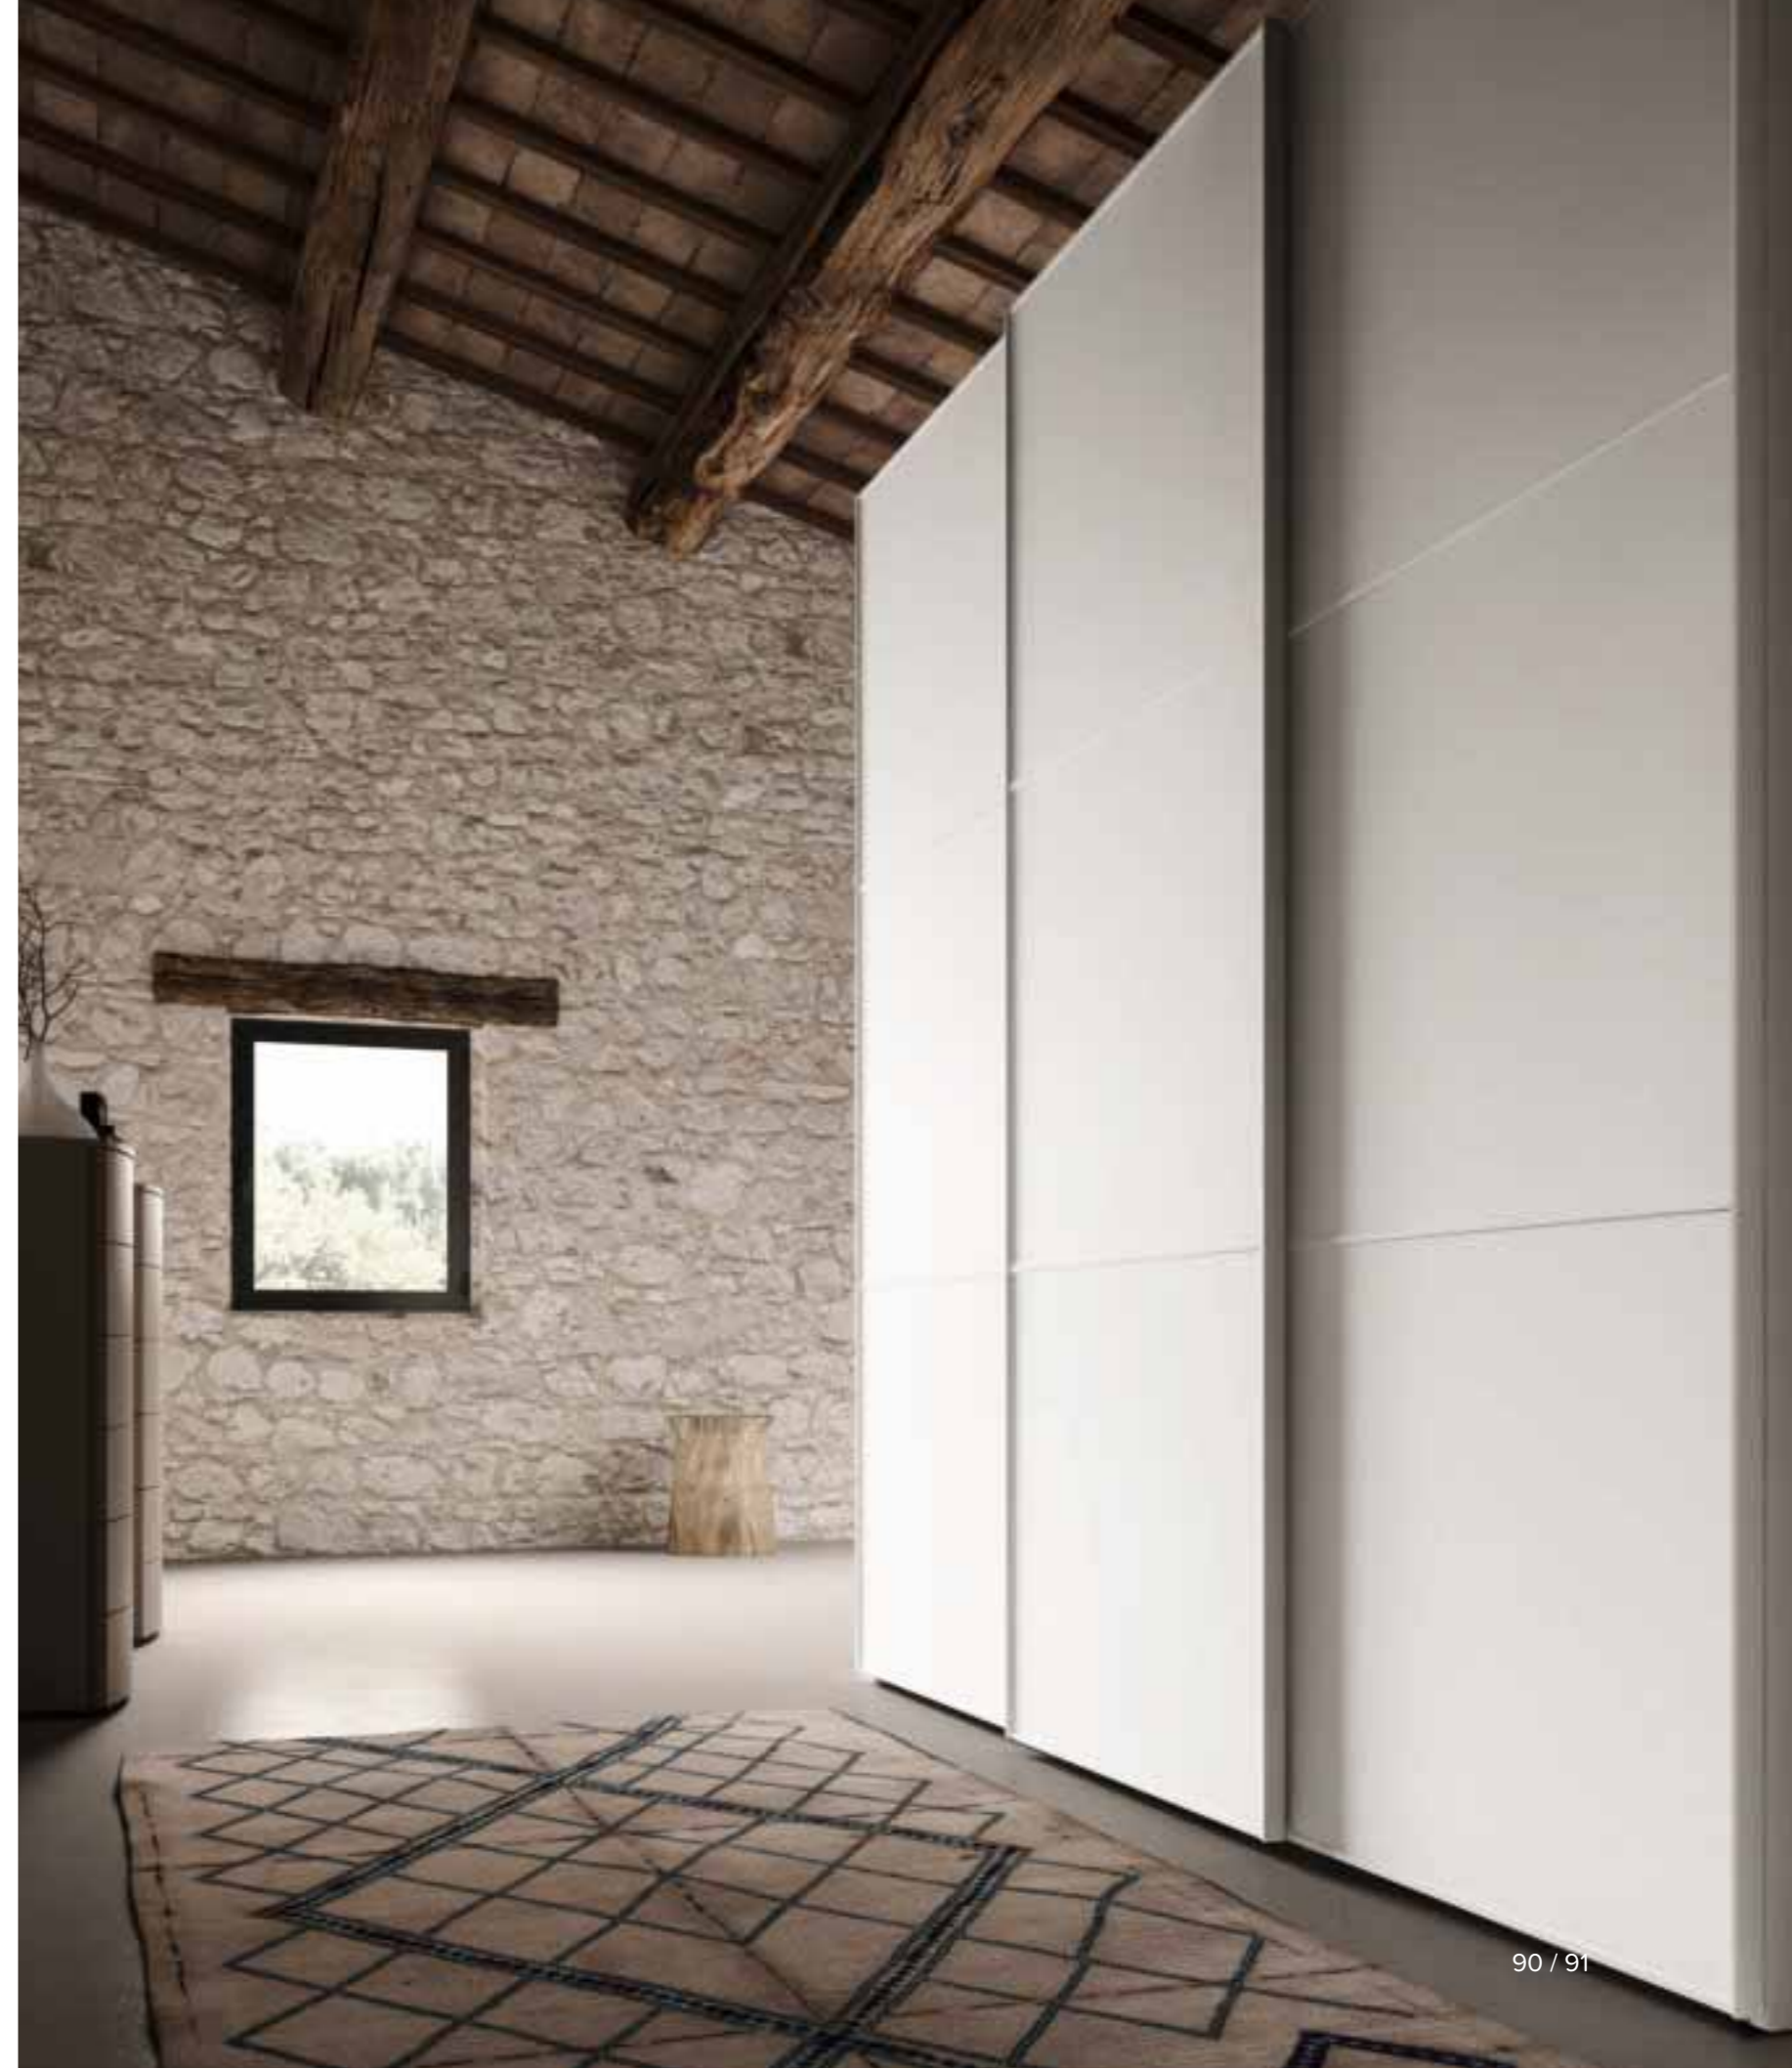

**UN ARREDO SU DISEGNO
DAI COLORI LUMINOSI,
UNA REINTERPRETAZIONE IN
CHIAVE CONTEMPORANEA.**

A FURNITURE ON DRAWING
FROM THE BRIGHT COLORS,
A REINTERPRETATION IN A
MODERN KEY.

LE ANTE SCORREVOLI ROLL
sono disponibili tono su tono
a uno, due o tre settori.
Le loro linee semplici ed
essenziali rendono protagoniste
principali dell'armadio le finiture,
siano esse opache, lucide
oppure in essenza.

THE ROLL SLIDING DOORS
are available tone-on-tone in
one, two or three sections.
The simple and essential lines
make the finishes the stars of
the wardrobe, whether in matt,
gloss or wood.